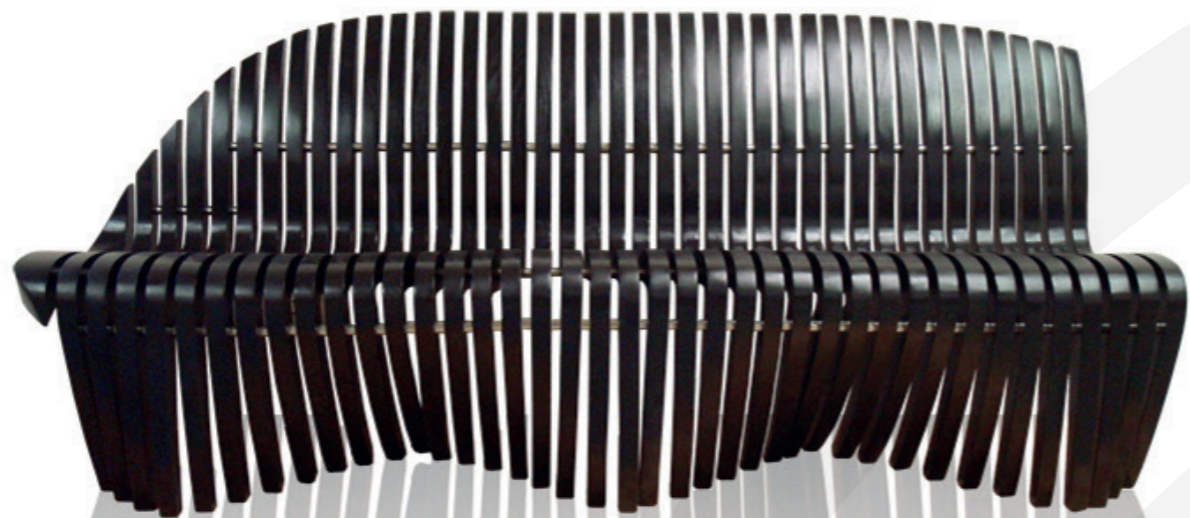

SPIRIT SONG COLLECTION / EBWB-01

EXKLUSIVE SITZBÄNKE AUS TEAKHOLZ, MIT RÜCKENLEHNE

Nehmen Sie bitte Kontakt mit uns auf, damit wir Ihnen ein Angebot erstellen können!

Exklusiv - Vertrieb für die Schweiz / EU.

Material: Teakholz FSC zertifiziert und rostfreier Edelstahl.

Erhältlich: Natur geölt.

Aufbau: Wird komplett montiert geliefert.

Sitzbank für aussen und innen.