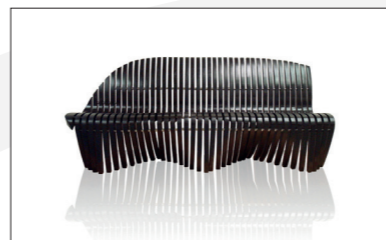

UNSERE MÖBEL DESIGNS

HIER EINE ÜBERSICHT UNSERER VERSCHIEDENEN DESIGNER MÖBEL. UNSERE PRODUKTE SIND SEHR LANGLEBIG UND BLEIBEN JAHRELANG SCHÖN UND WIE NEU.

SITZBANK
SPIRIT SONG COLLECTION