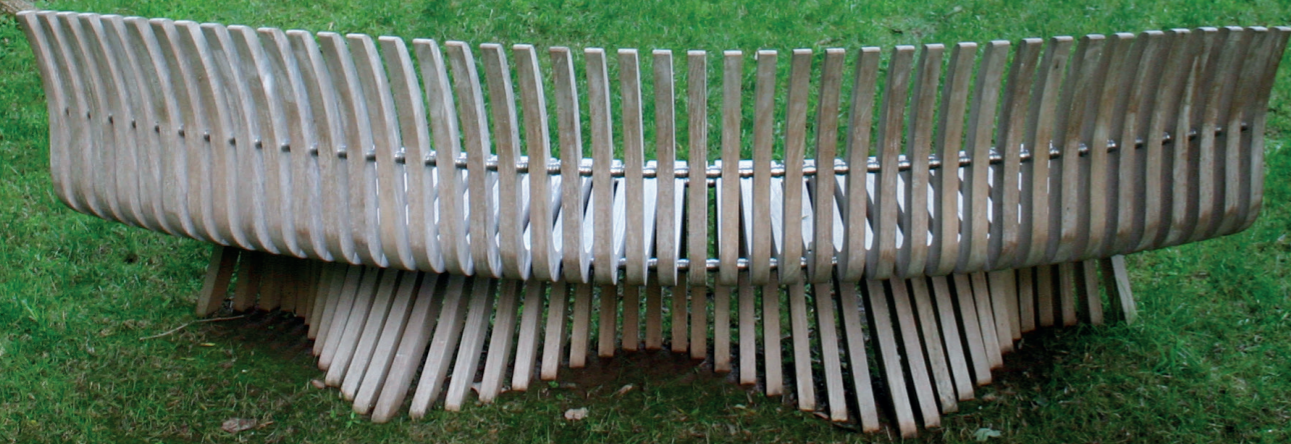

DESIGNERMÖBEL AUS HOLZ

UNSERE DESIGNERMÖBEL SIND NICHT NUR EIN HINGUCKER, SONDERN ÜBERZEUGEN AUCH MIT IHRER FUNKTION. FÜR INDOOR ODER OUTDOOR GEEIGNET, AUS DEM NACHWACHSENDEN ROHSTOFF HOLZ GEFERTIGT.

Trotz der massiven und stabilen Bauweise wirken unsere Holzmöbel leicht und schwerelos. Mit ihren organisch anmutenden Formen gliedern sich unsere Möbel in jegliche Umgebung ein. Ohne Verzicht auf die Ergonomie kann ein einzigartiges, optisches Erlebnis garantiert werden. Ob drinnen oder draussen, unsere Sitzbänke, die Liegestühle oder die Gartenmöbel sind witterungsfest, stabil und bequem.

Aufbau: Wird komplett montiert geliefert.

Sitzbank für aussen und innen.

INDOOR & OUTDOOR
DESIGN

SPIRIT SONG COLLECTION / EBWB-01

EXKLUSIVE SITZBÄNKE AUS TEAKHOLZ, MIT RÜCKENLEHNE

Nehmen Sie bitte Kontakt mit uns auf, damit wir Ihnen ein Angebot erstellen können!

INDOOR & OUTDOOR
DESIGN

SPIRIT SONG COLLECTION / EBWB-01

EXKLUSIVE SITZBÄNKE AUS TEAKHOLZ, MIT RÜCKENLEHNE

Nehmen Sie bitte Kontakt mit uns auf, damit wir Ihnen ein Angebot erstellen können!

Exklusiv - Vertrieb für die Schweiz / EU.

Material: Teakholz FSC zertifiziert und rostfreier Edelstahl.

Erhältlich: Natur geölt.

Aufbau: Wird komplett montiert geliefert.

Sitzbank für aussen und innen.

SPIRIT SONG COLLECTION / EBWB-01

EXKLUSIVE SITZBÄNKE AUS TEAKHOLZ, MIT RÜCKENLEHNE