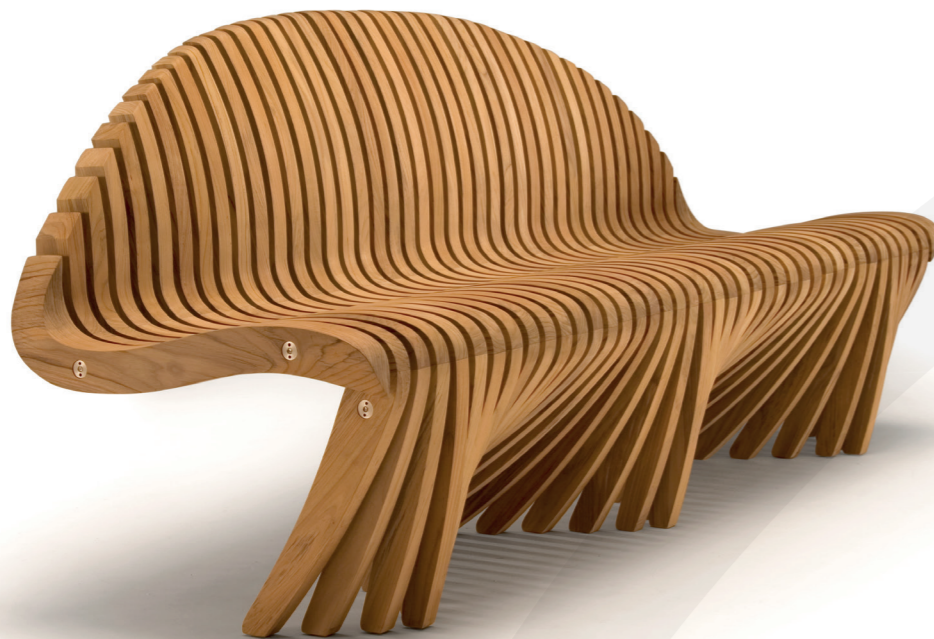

SPIRIT SONG COLLECTION / B76WW

SITZBANK GERADE AUS TEAKHOLZ, MIT RÜCKENLEHNE
BEIDSEITIG ABGERUNDET

LÄNGE	TIEFE	HÖHE
1930 mm	686 mm	838 mm
2235 mm		
2438 mm		

Designer Sitzbank gerade aus Teakholz mit Rückenlehne beidseitig abgerundet, für Ihre Terrasse, Parkanlage und andere öffentliche Anlagen im Innen- und Aussenbereich.

Exklusiv - Vertrieb für die Schweiz / EU.

Material: Teakholz FSC zertifiziert und rostfreier Edelstahl.

Erhältlich: Natur geölt.

Aufbau: Wird komplett montiert geliefert.

Rückenstil: Wing to Wing.