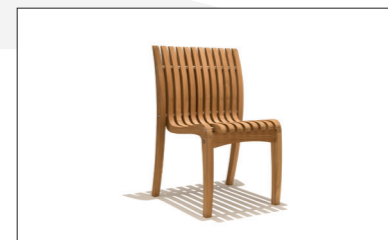

STUHL
SPIRIT SONG COLLECTION